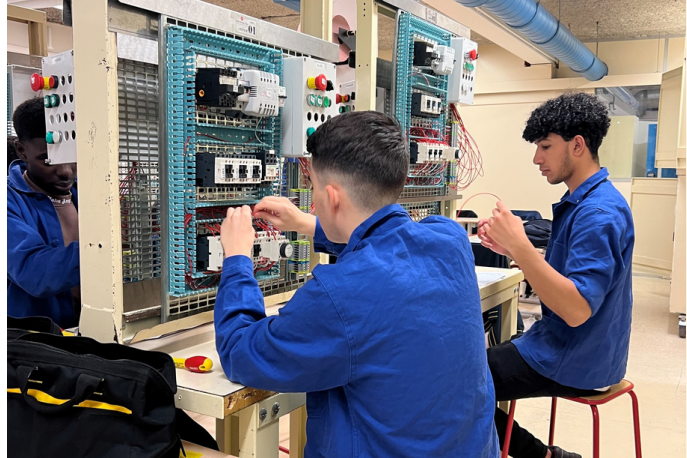

Contenu et méthodes pédagogiques

- → Cellules de pose permettant d'effectuer des installations complètes et d'intervenir en maintenance
- → Matériels didactiques permettant d'aborder les notions fondamentales propres aux métiers d'électricien et d'acquérir toute la rigueur nécessaire
- → Maquettes pédagogiques issues de systèmes industriels permettant de traiter les automatismes

Et après ?

Poursuite d'études :

- MC technicien ascensoriste en réseaux électriques / énergies renouvelables
- BTS Electrotechnique / Conception et Réalisation de Systèmes Automatiques / Contrôle Industriel et Régulation Automatique

Métiers accessibles :

Electricien, Artisan, Electrotechnicien, Eclairagiste Spectacle, Installateur en Télécom, Technicien en réseau informatique, intervention clientèle, etc...

Conditions d'admission

Le Bac Pro MELEC est accessible à partir de la 1ère, après la 2de professionnelle M.T.N.E. (Métiers des Transitions Numérique et Energétique).

TARIFS 2024-2025

2nde : 2014€ par an (224€/mois)

1ère : 2178€ par an (242€/mois)

Terminale : 2407€ par an (267€/mois)

CONTACT

INFORMATIONS/ INSCRIPTIONS

☎ 01 42 22 83 60

✉ secretariat.lp@lyceesaintnicolas.org

Suivez-nous
sur nos
réseaux sociaux !